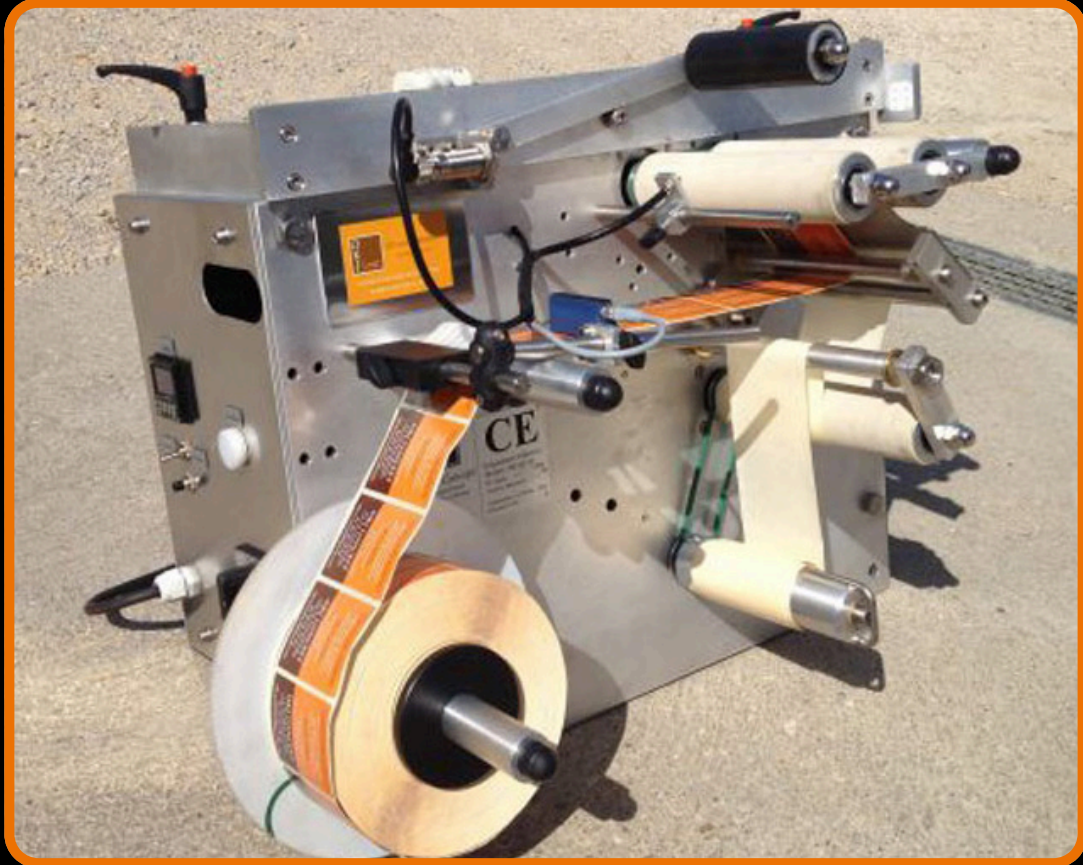

# LIROX 1R

## Beschreibung

1 halbautomatische Etikettiermaschine.

Aufbringen von Etiketten oder  
Gegenetiketten.

Bedienung über Taster und Timer.

Aluminiumstruktur.

Stromversorgung: 220 V AC.