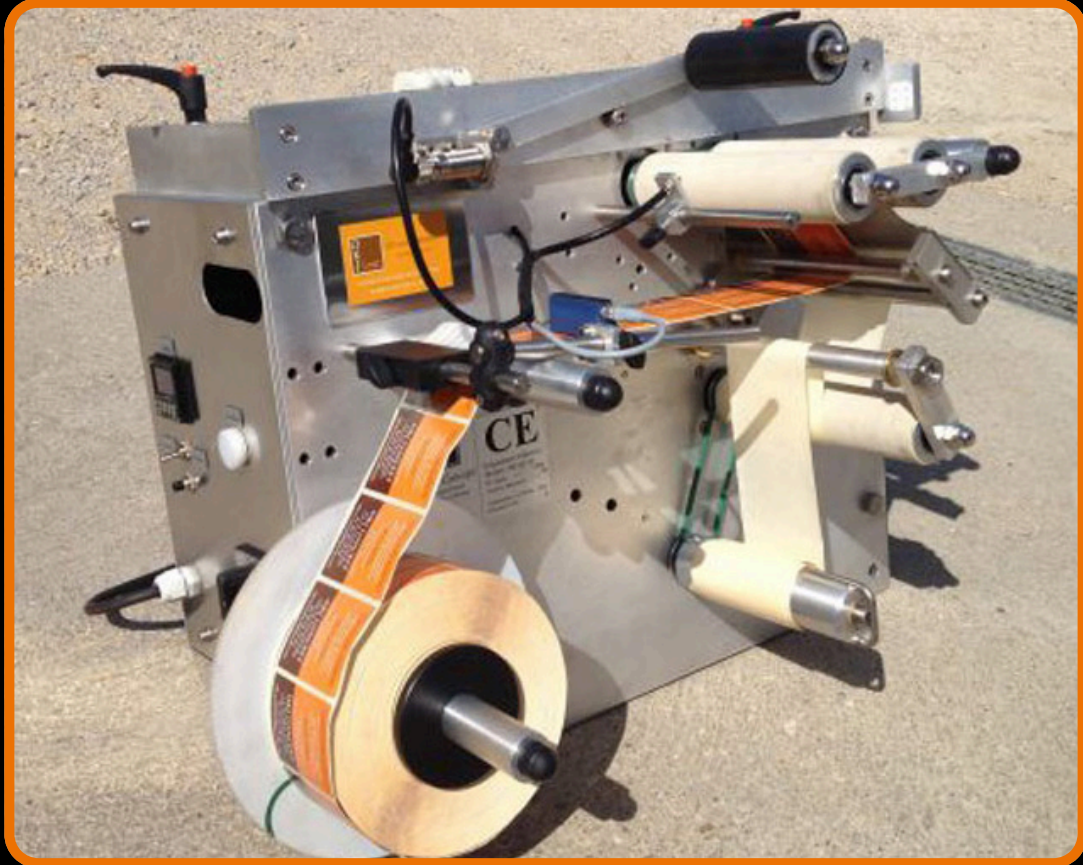

LIROX 1R

Description

1 poste d'étiquetage semi-automatique

Pose d'une étiquette ou d'une contre-étiquette

Gestion du fonctionnement par boutonnerie classique et timer

Structure en aluminium

Alimentation en 220 Vac.